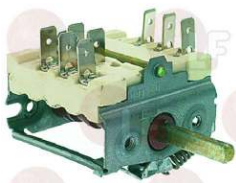

ELECTROLUX 048271

3057048 SELECTOR SWITCH 3 POLES AND BUTTON
 16A 250V
 for Dishwasher conveyor type (ZANUSSI) RT100
 RT140 - RT190 - RT270

ELECTROLUX 0E5132

3057049 SELECTOR SWITCH 4 POLES 16A 250V
 for Dishwasher conveyor type (ZANUSSI) RT100
 RT140 - RT190 - RT270