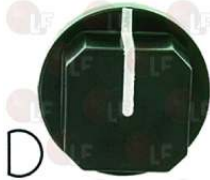

ELECTROLUX 048270

Suitable for:

3241206 KNOB \varnothing 40 mm
 D shaft hole 6x4.6 mm
 for Dishwasher (ZANUSSI) LS7

ELECTROLUX 047849

ELECTROLUX 048340+047846

3241207 KNOB \varnothing 44 mm
 D shaft hole 6x4.6 mm
 for Dishwasher hood type (ZANUSSI) LS10 - LS12
 LS8