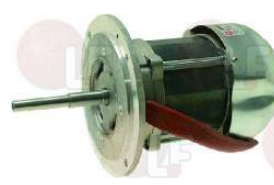

Suitable for:

ELECTROLUX

Suitable for:

3240884 RECTANGULAR MAGNET 63x19x7 mm
for Dishwasher (KRUPPS) KORAL500 - KORAL600
KORAL800
for Glasswasher/Cupwasher (KRUPPS) KORAL205
KORAL206 - KORAL207 - KORAL208 - KORAL209
KORAL210

ELECTROLUX 0L2534

Motors

3240501 AXIAL VENTILATOR SUNON 120x120x38 mm
ball bearings
22W 230V 50/60Hz 2850 Rpm
DP200A 2123XBT.GN

ELECTROLUX 0C1478
ELECTROLUX 0E2261
ELECTROLUX 058855

ELECTROLUX 0C4106
ELECTROLUX 002656

ELECTROLUX 0C4423
ELECTROLUX 002690

3340102 GERMOTOR DP71 4-6 0.27/0.16Kw
380/420V 50/60Hz
for Dishwasher conveyor type (ZANUSSI) RT190
RT270 - RT3400 - RT4800 - WT100 - WT150 - Z340
Z480

ELECTROLUX 0E5352

3340103 MOTOR AM90L BAG 1.7HP 230/400V
shaft $\varnothing$ 24x50 mm - feather 8x40 mm
for Dishwasher conveyor type (ZANUSSI) WTM140ERA

ELECTROLUX 0E5616

ELECTROLUX 0E5798

3240014 MOTOR F.604130 130W

ELECTROLUX 057437

3340104 MOTOR FAN S2E200-CE31-10
58W 230V 50/60Hz 2750 rpm
for Dishwasher conveyor type (ZANUSSI) D530ESD
D580ESD - D680EDS - FT36 - FT50 - FT72 - LN34
LN46 - LN72 - RT100 - RT140 - RT142 - RT1800
RT190 - RT2500 - RT270 - RT3400 - RT4800
WT100 - WT150 - WT190 - WT200 - WT270 - WT730
WT760 - WT790 - WT95

ELECTROLUX 0K7494

3340109 MOTOR K21R 71K4 0.4HP 230/400V
shaft $\varnothing$ 14x30 mm - feather 5x15 mm
for Dishwasher conveyor type (ZANUSSI)

ELECTROLUX 0K8531